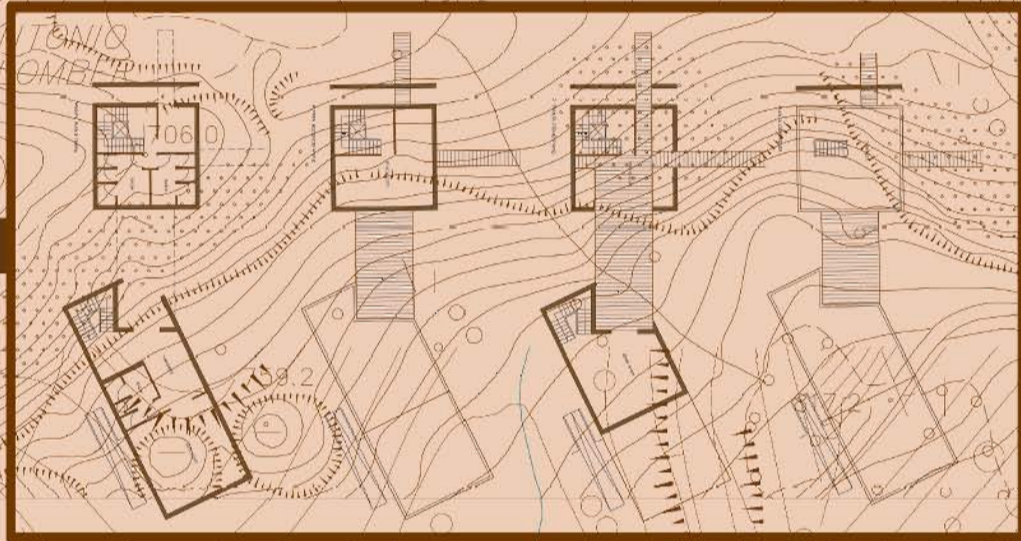

PIANTE TORRETTA-BELVEDERE

MIGLIORAMENTO
FRUIZIONE DELLA
ZONA FRANADEL
VAJONT
CON I CONCORSI

area con funzioni ricettive