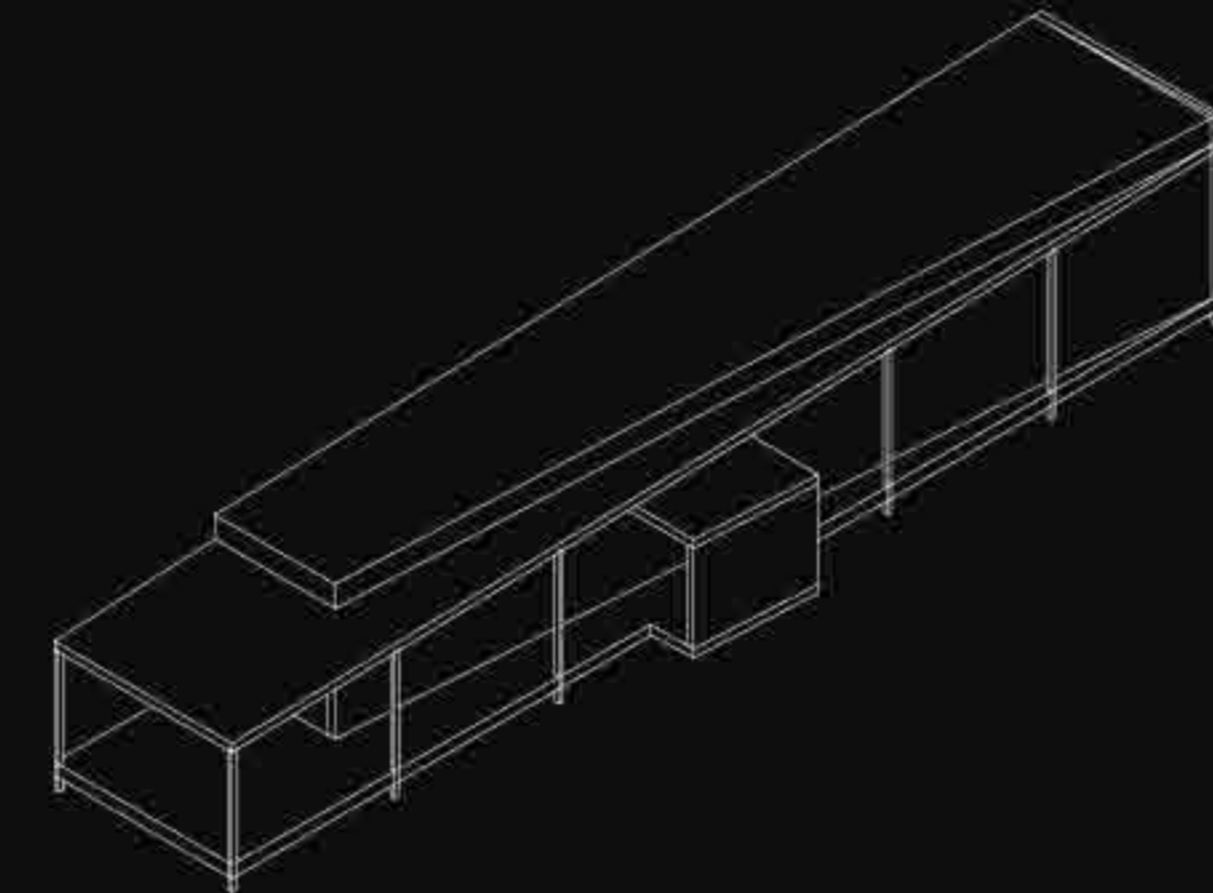

PIANTA E PROSPETTI SCALA 1: 200