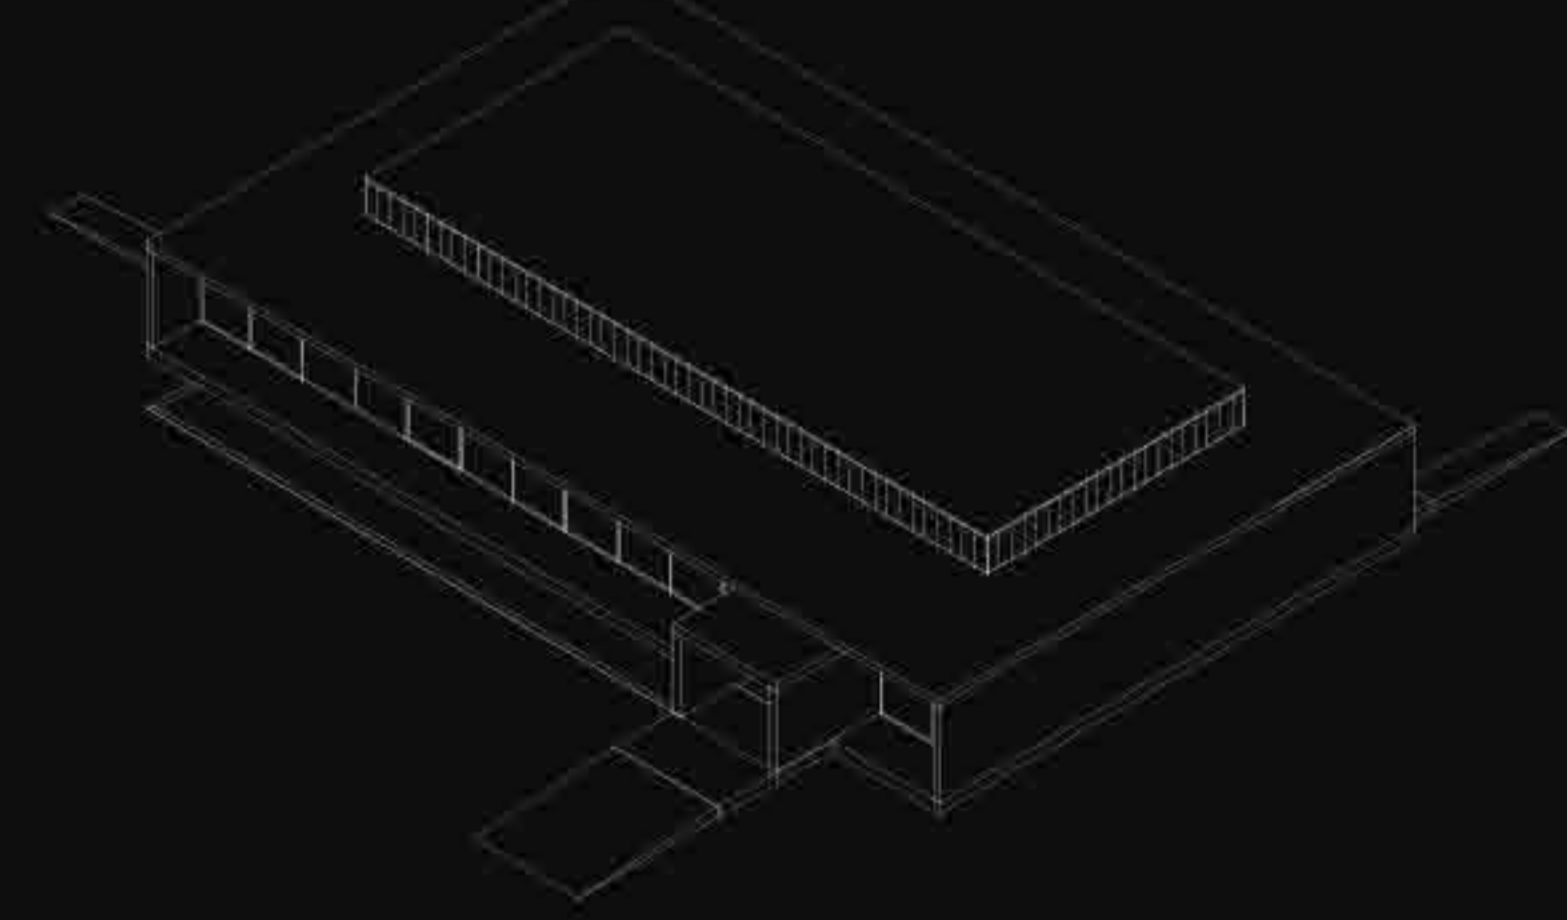

PIANTA E PROSPETTI SCALA 1: 200