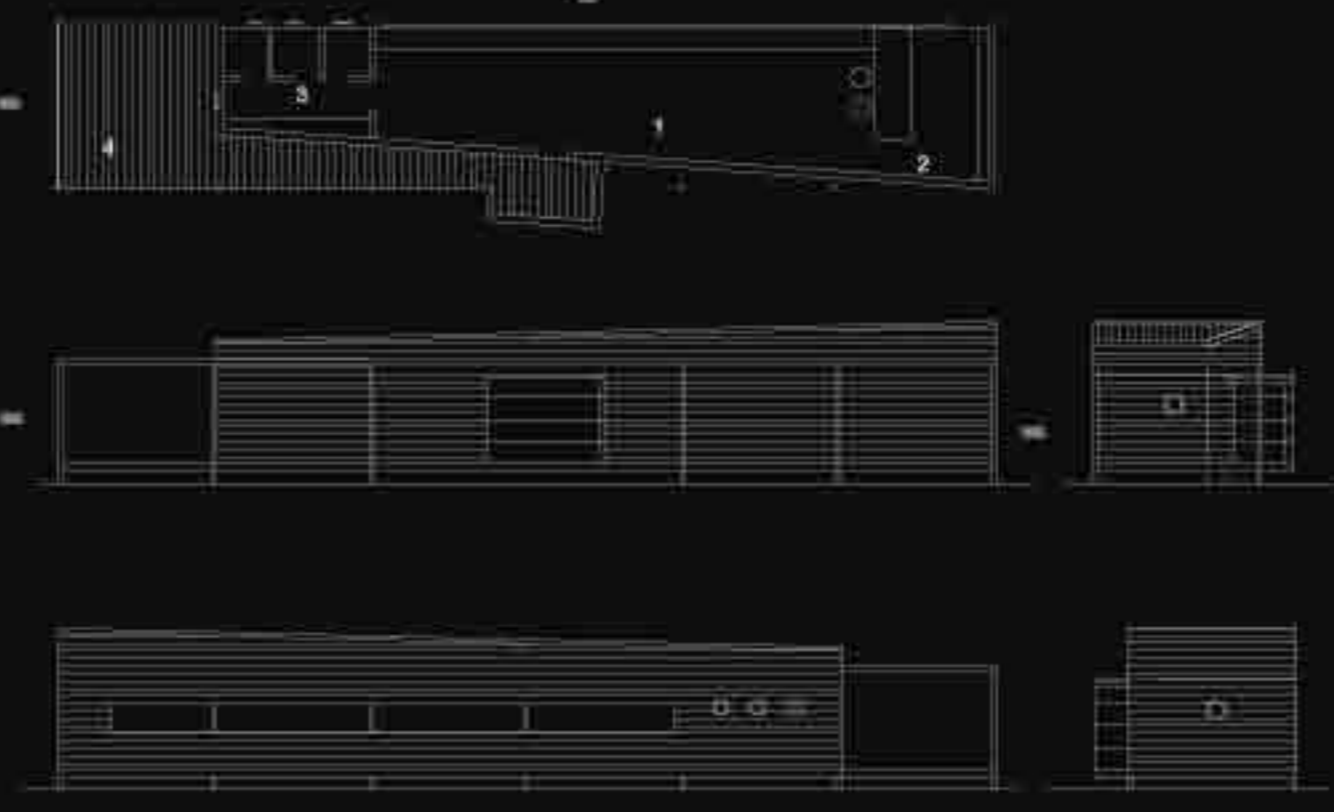

I SERVIZI PER LA PALESTRA DI ROCCIA