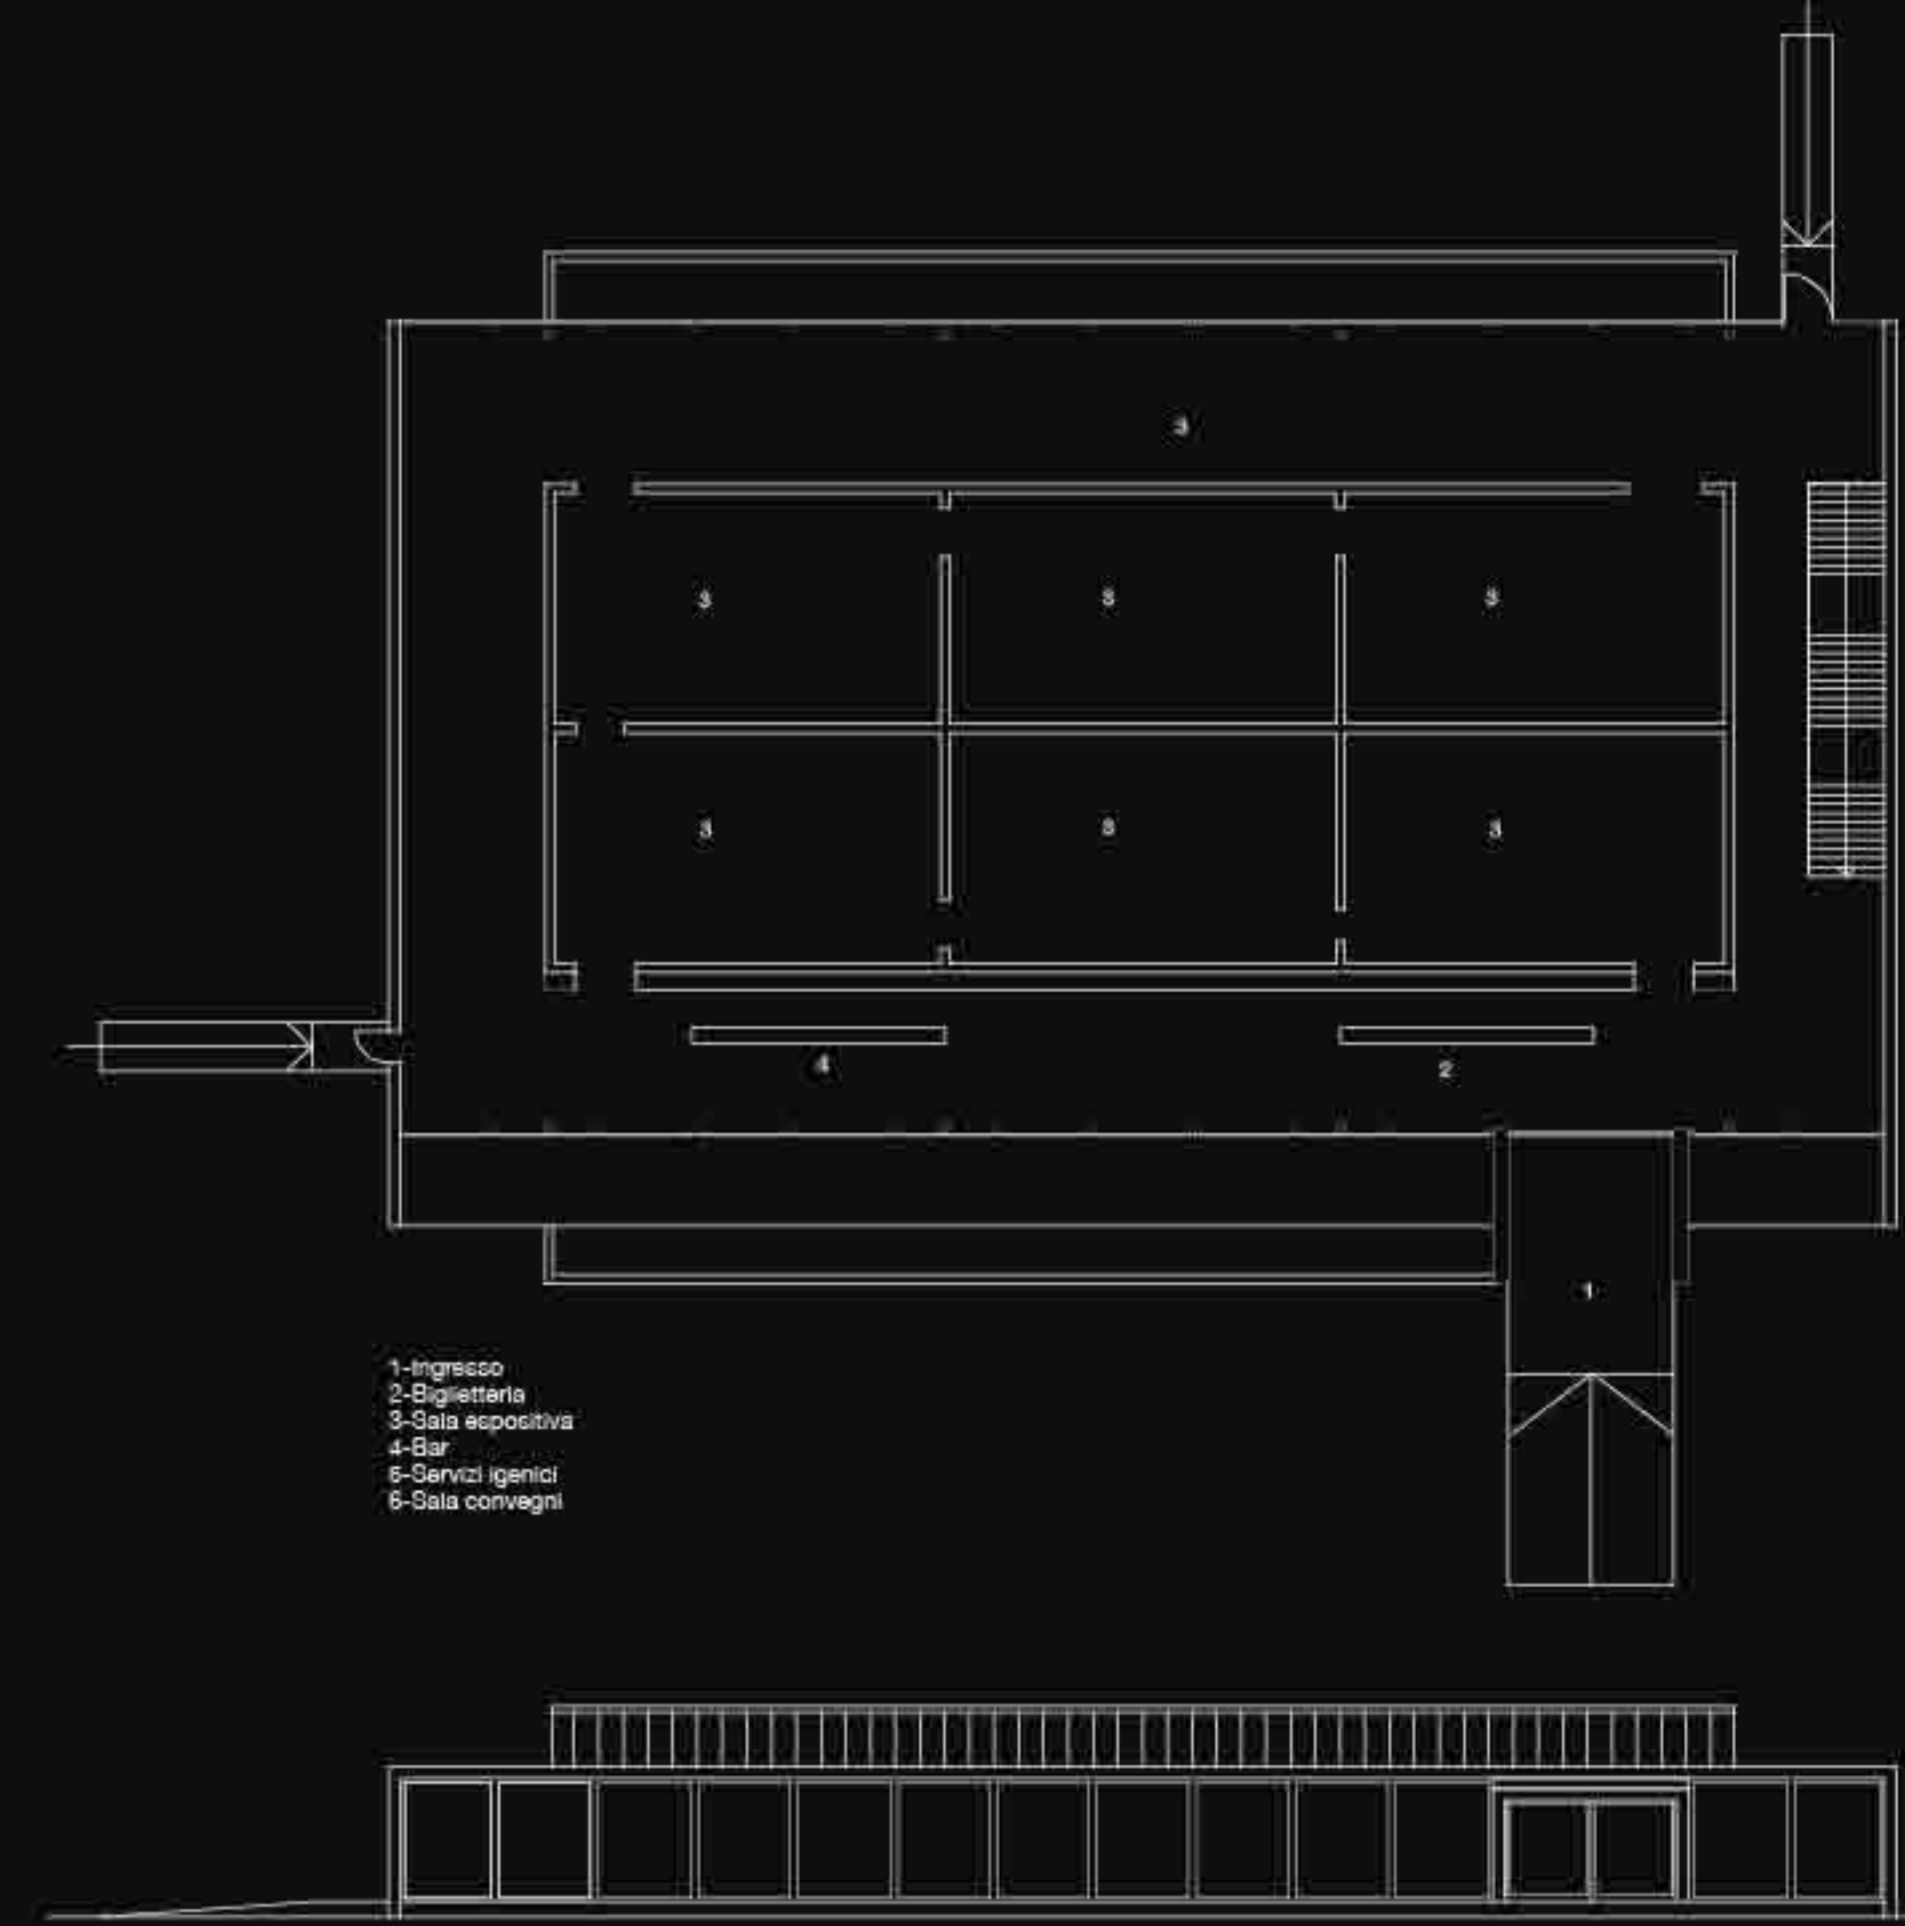

CONCORSO DI IDEE "MIGLIORAMENTO FRUIZIONE DELLA ZONA FRANA DEL VAJONT"

TAV 2

PIANTA E PROSPETTI SCALA 1: 400

IL MUSEO