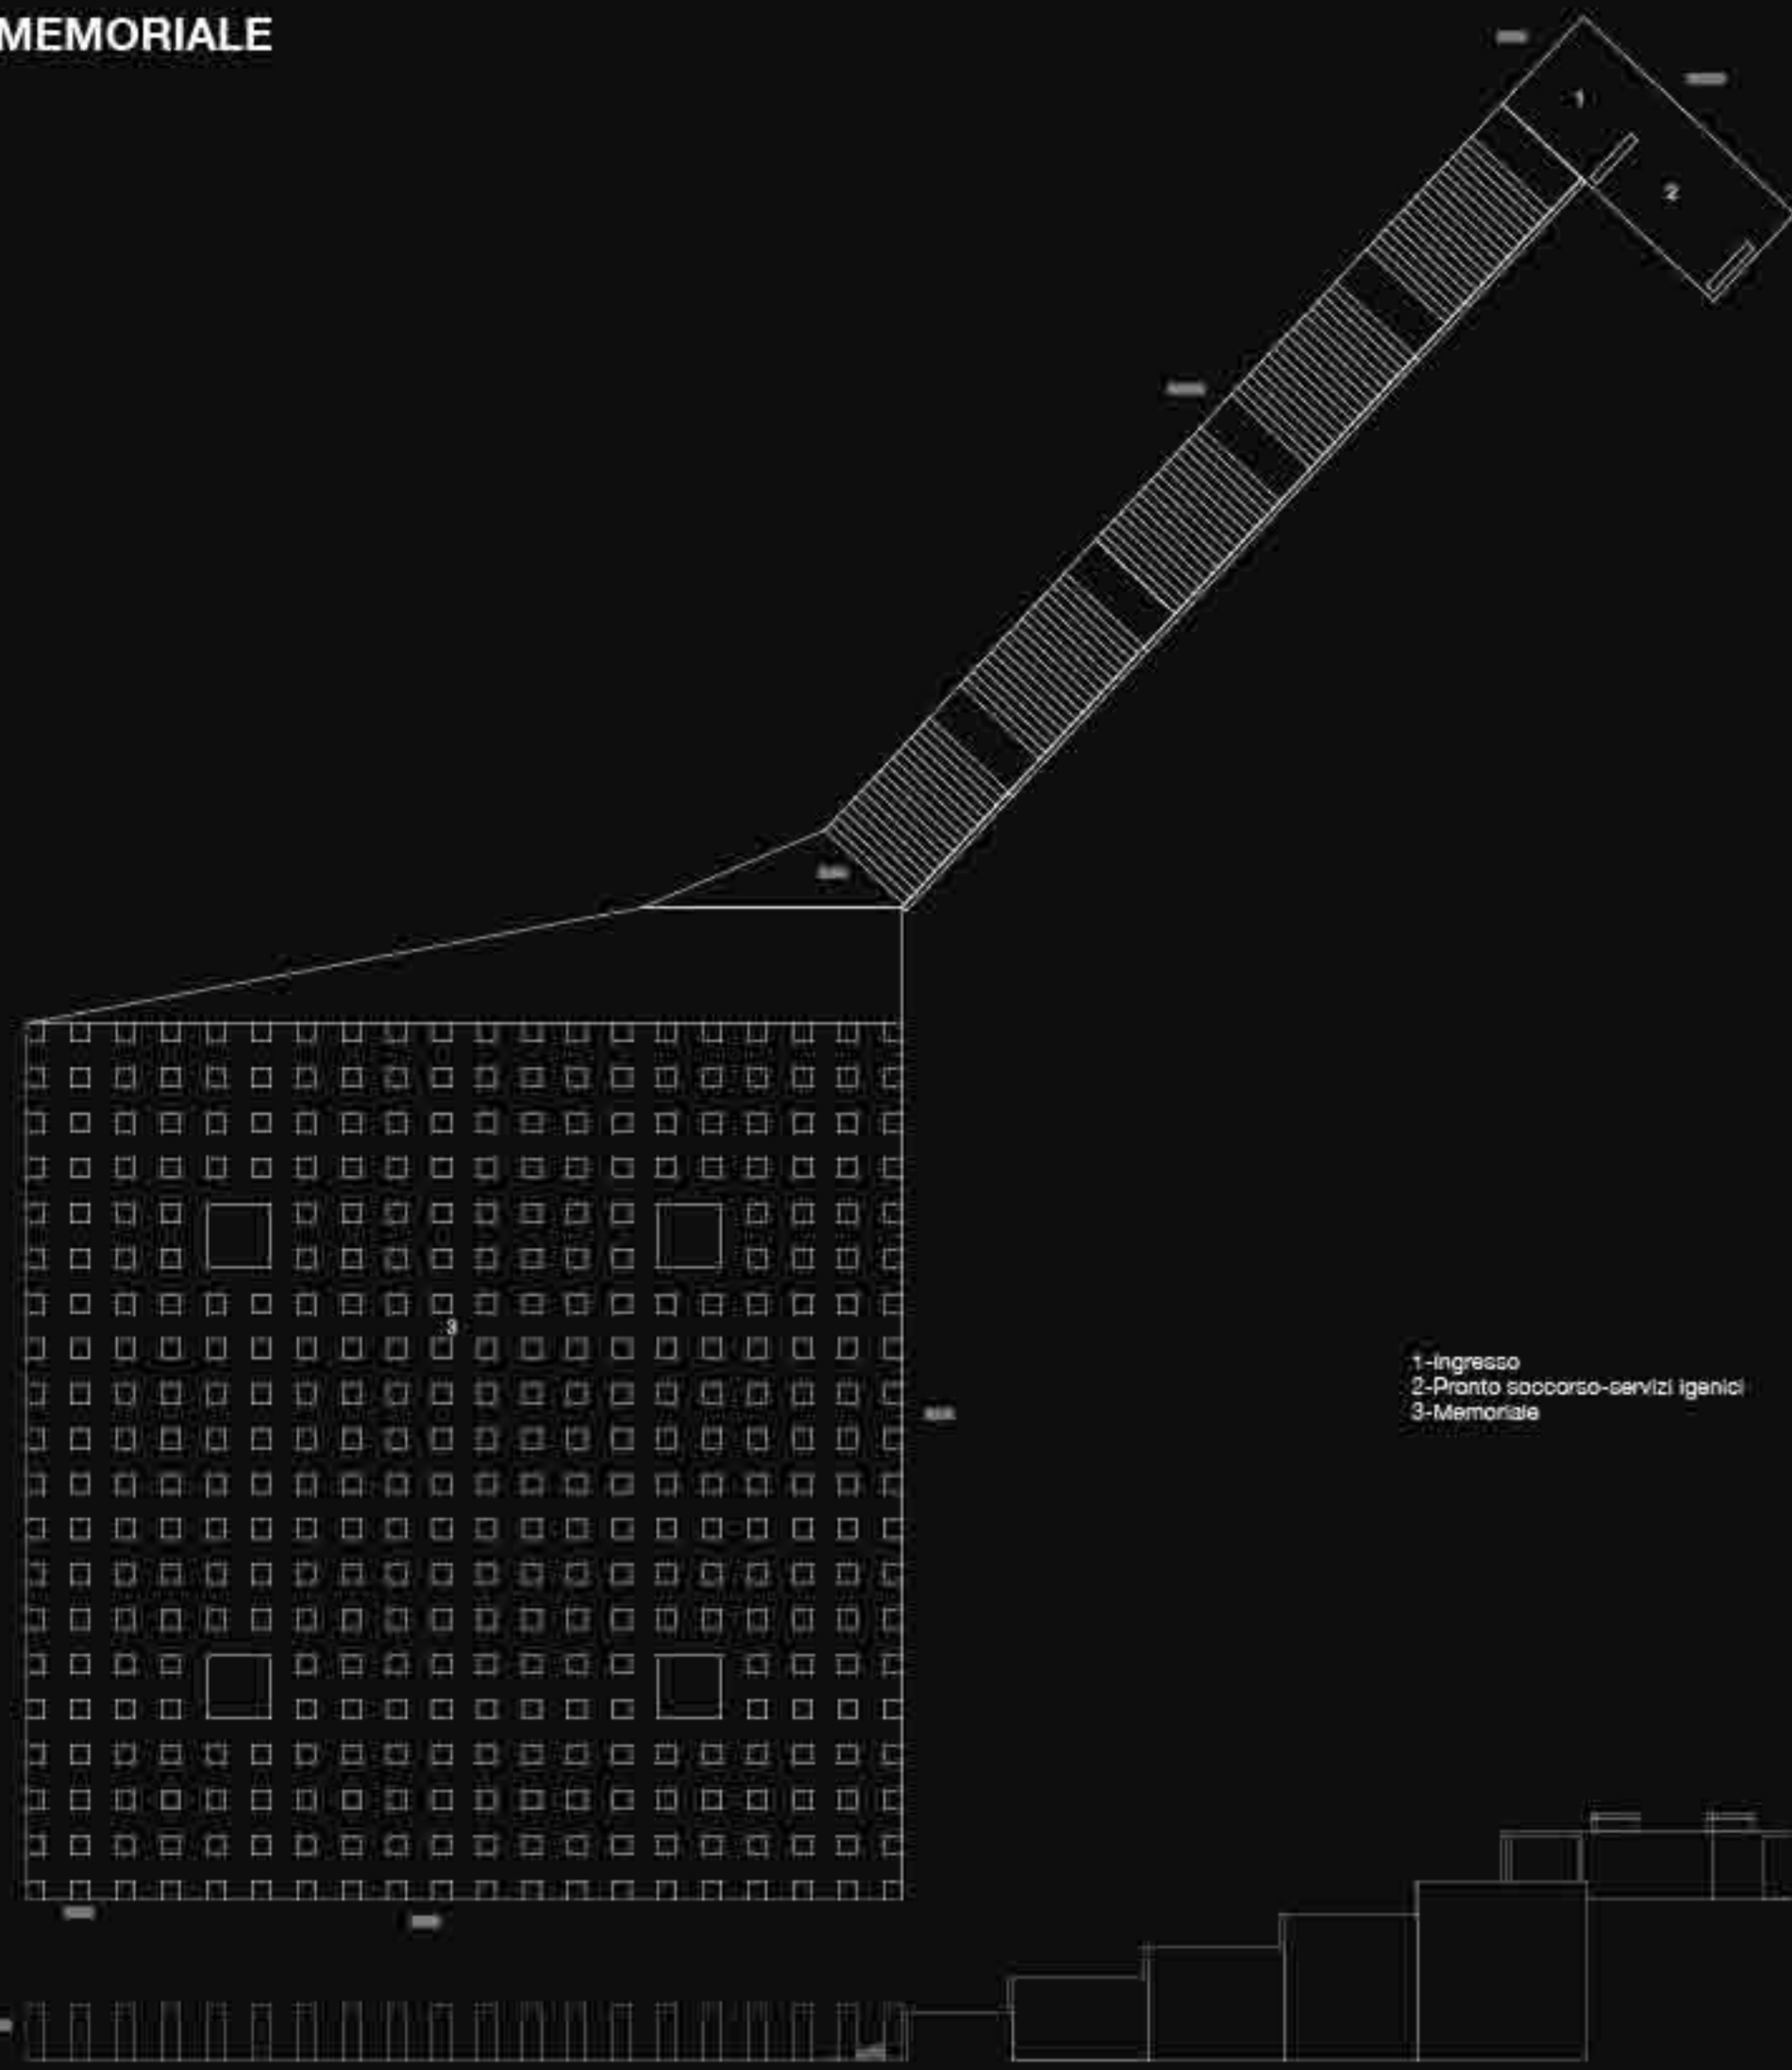

CONCORSO DI IDEE "MIGLIORAMENTO FRUIZIONE DELLA ZONA FRANA DEL VAJONT"

TAV 2

IL MEMORIALE