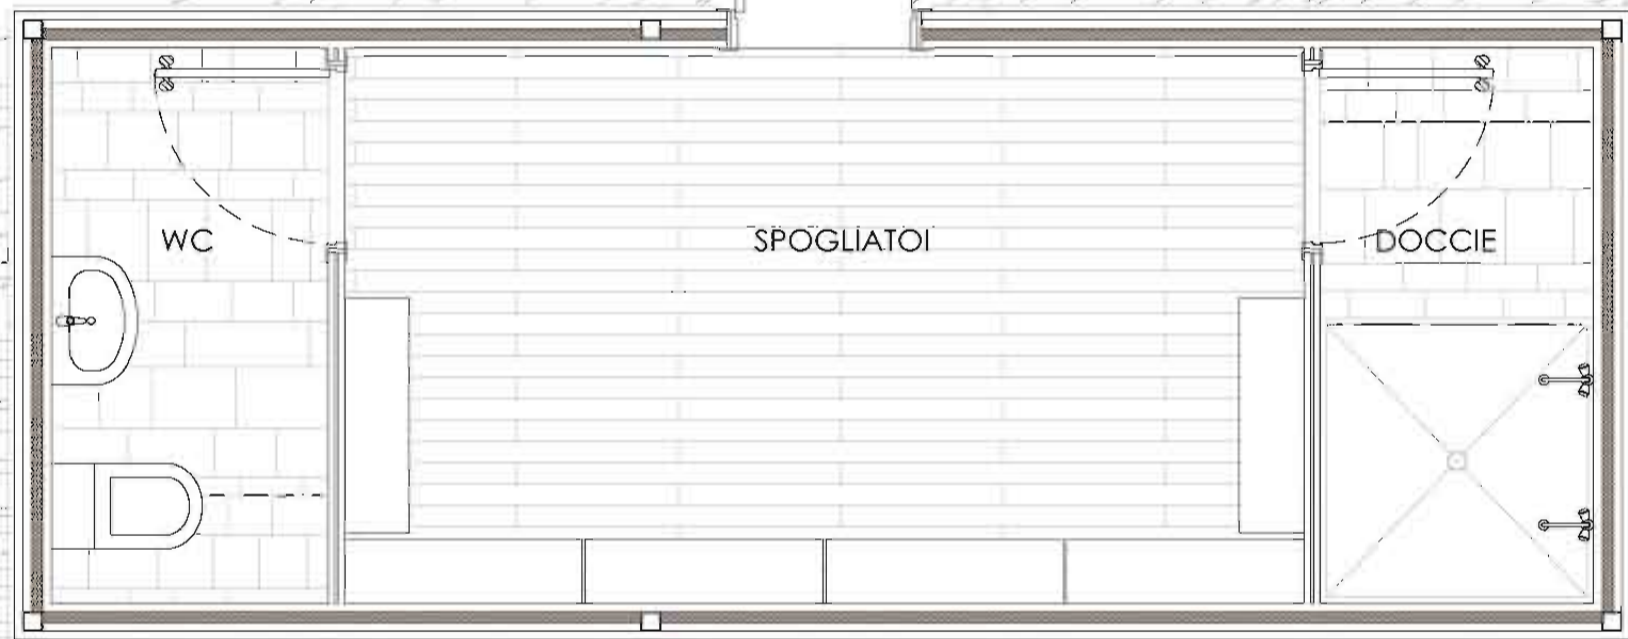

SISTEMAZIONE AREA PER IL FREE CLIMBING

SEZIONE BB

SEZIONE CC

FOTO DEL MODELLO IN ROSA IL PROGETTO

NUOVE ATTREZZATURE MODULARI PER FREE CLIMBERS E VISITATORI. IN FERRO E LEGNO