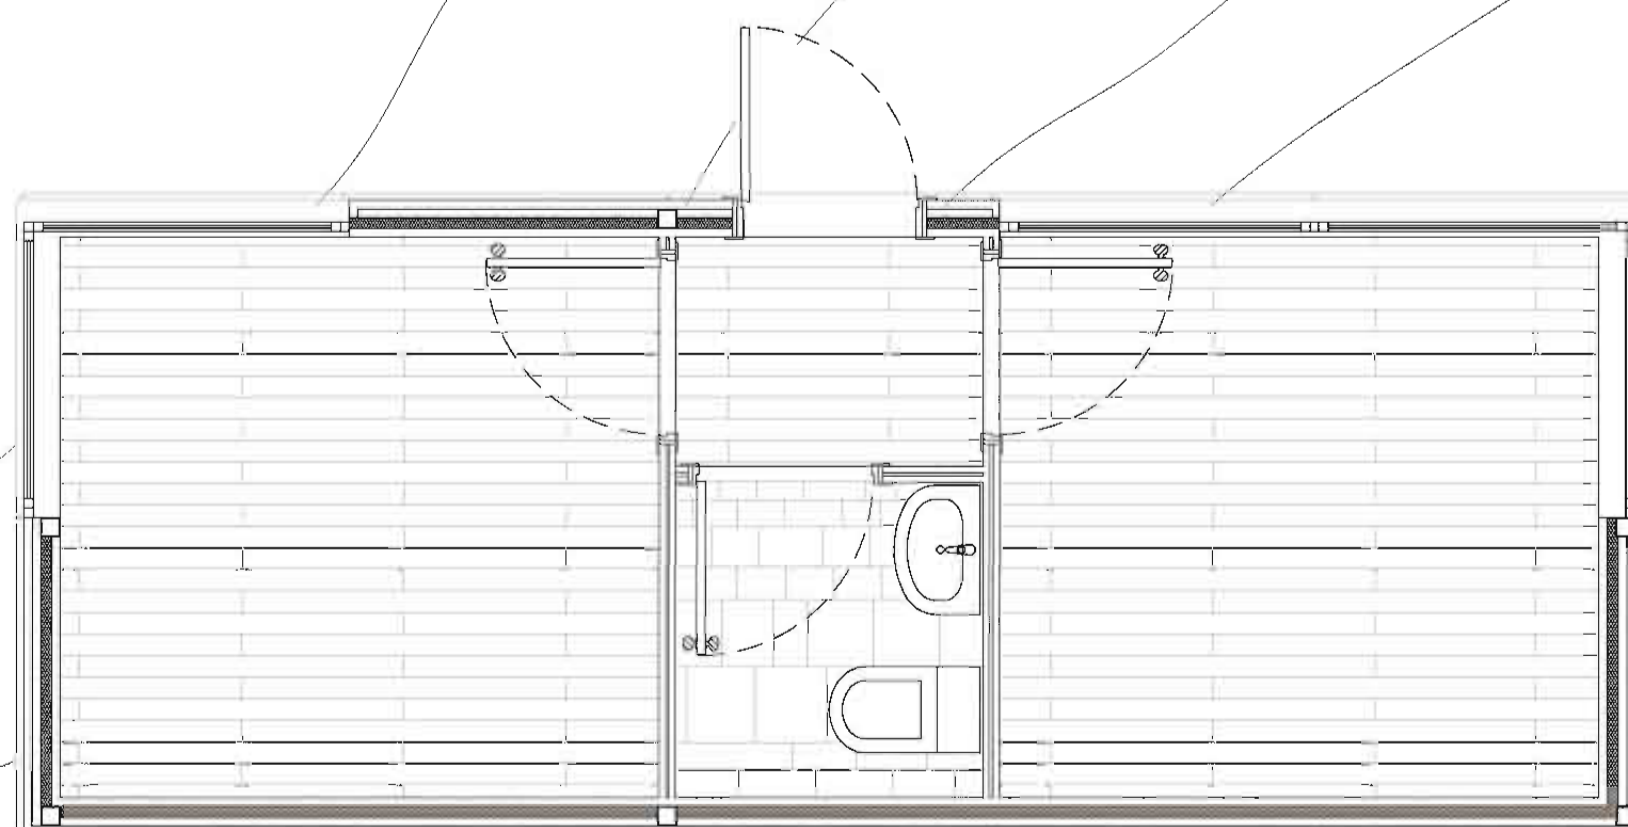

SISTEMAZIONE AREA PER IL FREE CLIMBING

SEZIONE BB

SEZIONE CC

FOTO DEL MODELLO IN ROSA IL PROGETTO

NUOVE ATTREZZATURE MODULARI PER FREE CLIMBERS E VISITATORI. IN FERRO E LEGNO