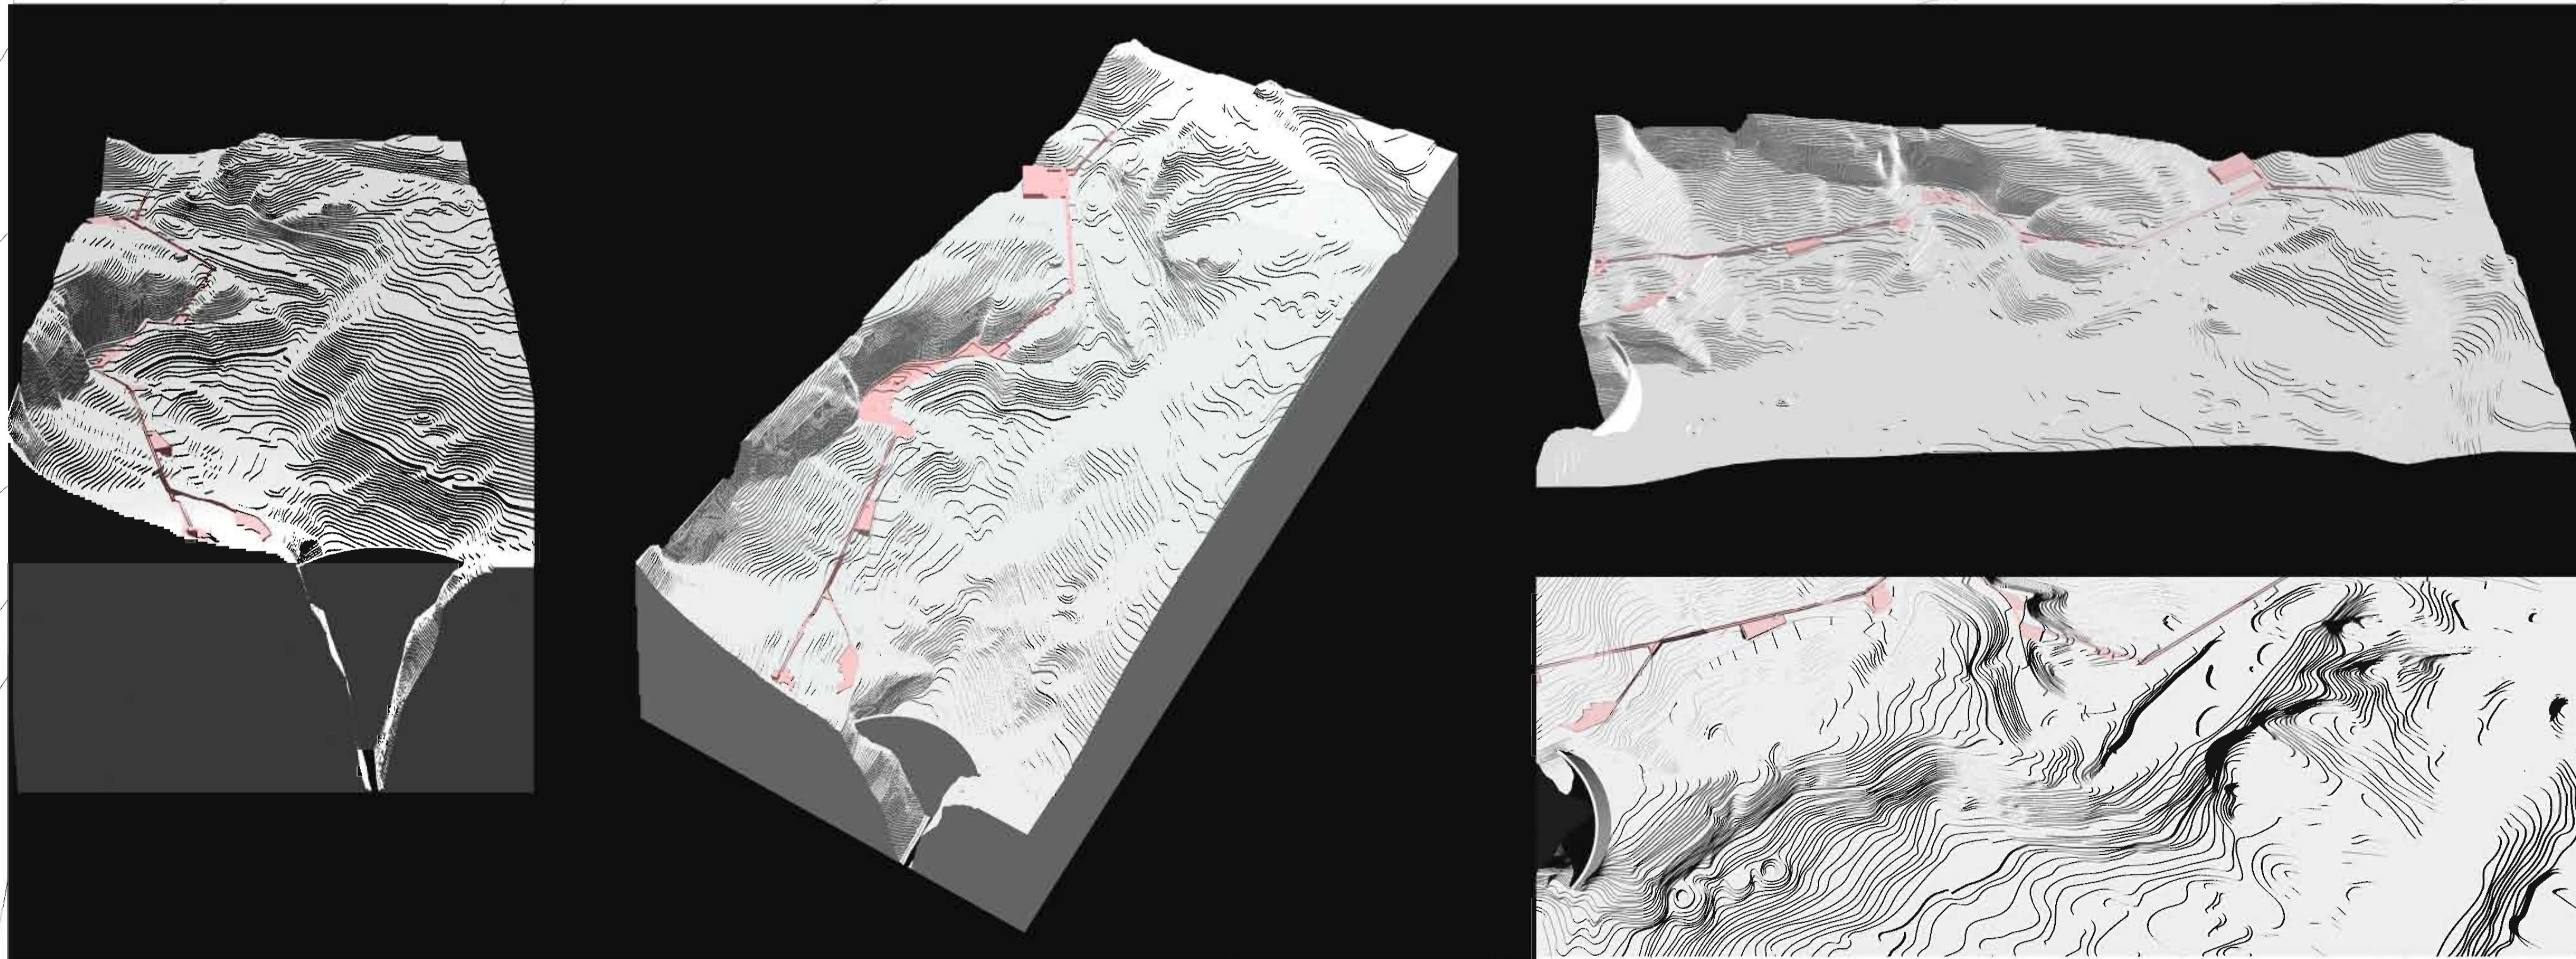

SISTEMAZIONE AREA PER IL FREE CLIMBING

SEZIONE BB

SEZIONE CC

FOTO DEL MODELLO IN ROSA IL PROGETTO

NUOVE ATTREZZATURE MODULARI PER FREE CLIMBERS E VISITATORI. IN FERRO E LEGNO